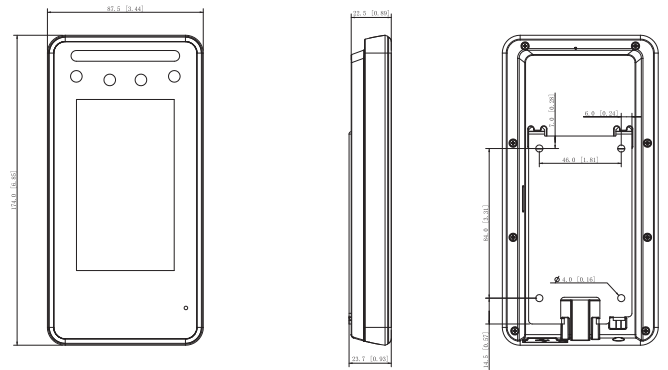

Performance

Altezza riconoscimento volto	0.9 ~ 2.4 m
Distanza riconoscimento volto	0.3 ~ 1.5 m
Accuratezza identificazione	99.5%
Velocità identificazione	0.3 s

Capacità

Utenti	6000
Volto	6000
Card	6000

Password	6000
Record	150.000
Porte	
RS-485	1
Wiegand	1
USB	1 porta 2.0
Rete	1 porta RJ-45 10/100 Mbps auto-adattiva
Ingresso Allarme	1
Collegamento Allarme	Sì
Tasto uscita	1
Stato porta	1
Controllo chiusura	1

Allarmi	
Anti-Passback	Sì
Tamper	Sì
Duress	Sì
Timeout sensore porta	Sì
Intrusione	Sì
Card non autorizzata	Sì

Generale	
Alimentazione	12V DC, 2A
Grado di protezione	IP65 (Applicare gel di silice tra dispositivo e parete)
Assorbimento max	≤ 24 W
Dimensioni	174x87.5x22.5 mm
Temperatura di esercizio	-30°C ~ 60°C
Umidità di esercizio	5% ~ 95% RH
Ambiente	Interno Esterno
Peso	0.78 kg
Accessori	Staffa inclusa
Installazione	A parete
Certificazioni	CE FCC

Dimensioni (mm[inch])

Schema