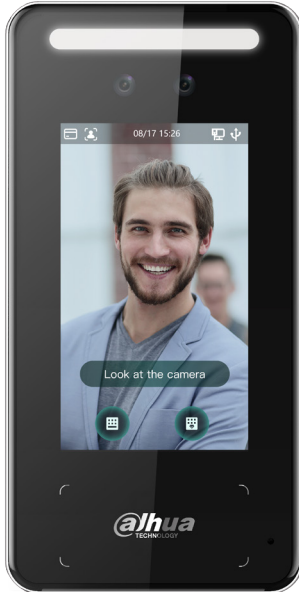

ASI6213J-MW

Controller standalone con Face Recognition

- Touch screen LCD da 4.3", risoluzione 480x272
- Doppia ottica grandangolare da 2 MP, luce bianca riempiente, IR, DWDR
- Sblocco tramite riconoscimento facciale, card e password anche in combinazione
- Archiviazione dati, fino a 6000 immagini di volti, non necessita di rete
- Portata rilevamento volto: 0.3 ~ 1.5 m
- Accuratezza identificazioni 99.5%, comparazione volti in 0.3 s a persona

Specifiche tecniche

Sistema

Processore principale	Integrato
Protocolli di rete	IPv4; RTSP; RTP; TCP; UDP; P2P
Protocollo OSDP	Sì
Compatibilità	CGI
SDK	Sì

Base

Display	Schermo TFT 4.3"
Tipologia schermo	Touch capacitivo
Risoluzione schermo	480x272
Telecamera	Sensore CMOS 2 MP
WDR	DWDR
Compensazione luce	Luce bianca automatica IR automatico
Indicazioni vocali	Sì
Materiale scocca	PC Pannello posteriore in metallo

Funzioni

Modalità sblocco	Card / Password / Riconoscimento facciale anche in combinazione
------------------	--

Lettore card	IC
Fasce orarie programmabili	128
Festività programmabili	128
Sblocco First-card	Sì
Verifica da remoto	Sì
Collegamenti lettori periferici	1 RS-485 1 Wiegand
Sblocco Multi-card	Sì
Sorveglianza in tempo reale	Sì
Configurazione Web	Sì